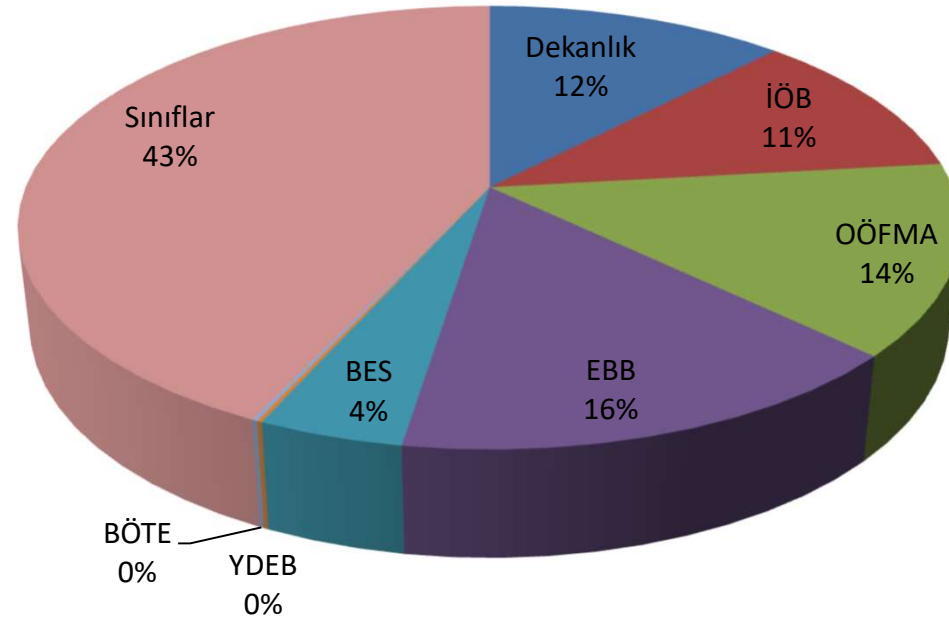

BİLGİSAYAR DESTEK GRUBU

BİRİMLERE GÖRE HİZMET DAĞILIMI

	<i>Donanım</i>	<i>Yazılım</i>	<i>Ağ ve Bağlantı</i>	<i>Toplam</i>
Dekanlık	23	52	6	81
İÖB	18	37	18	73
OÖFMAE	29	46	17	92
EBB	18	70	14	102
BES	18	3	7	28
YDE	0	1	-	1
BÖTE	1	0	-	1
Sınıflar	94	186	5	285
<i>Toplam</i>	<i>201</i>	<i>395</i>	<i>67</i>	<i>663</i>

BİLGİSAYAR DESTEK GRUBU

BİRİMLERE GÖRE HİZMET DAĞILIMI - Grafik